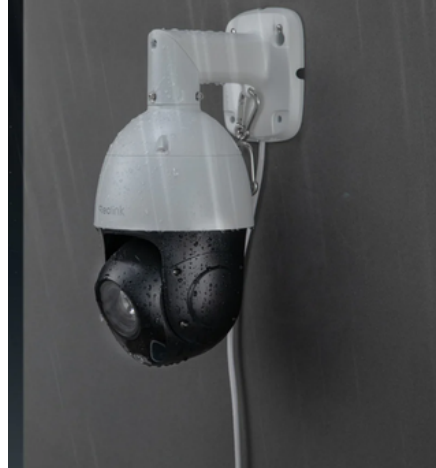

Weatherproof Design