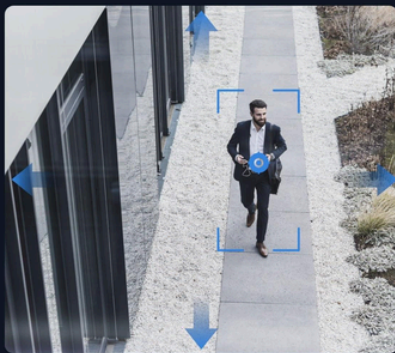

## Auto Tracking & Preset Points

**1.4°-90°/s**  
Pan (Horizontal)

**1.4°-56°/s**  
Tilt (Vertical)