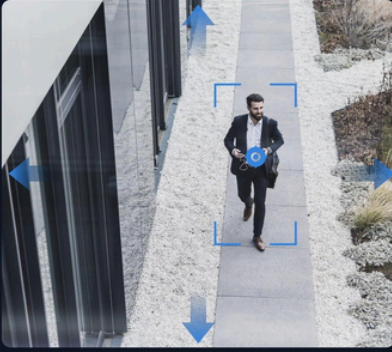

Otomatik İzleme ve Ön Ayarlı Noktalar

1,4° - 90°/sn
Tava (Yatay)

1,4° - 56°/s
Eğim (Dikey)

4K Renkli Videolar Gündüz ve Gece

Hava Koşullarına Dayanıklı Tasarım

Akıllı İnsan / Araç / Hayvan Tespiti

Video ve Ses