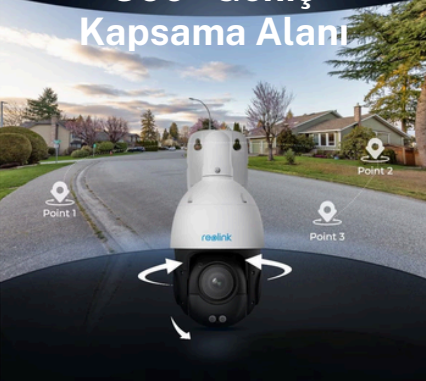

Algoritma, uyarılar almanızı sağlayarak önemli hareket kalıplarını analiz eder. hareket algılama; kişi algılama; araç algılama; hayvan algılama

Renkli Gece Görüş Sistemi

Spot ışıklarıyla donatılmış olup, gece ve gündüz tam renkli canlı yayınlar sunmaktadır. IR LED'lerle desteklenen siyah beyaz gece görüşü de mevcuttur.

Otomatik İzleme

Hareket eden hedefe odaklanmak amacıyla otomatik olarak 355° döndürün ve 50° eğin.

Çift Yönlü Ses Sistemi

Dahili mikrofon ve hoparlör ile anlık iletişim.

Zaman Atlama

Doğum günleri, bitki gelişimi ve inşaat gibi uzun vadeli süreçleri eğlenceli bir kısa videoda izleyin.

Pan, Eğme ve Yakınlaştırma 360° Geniş Kapsama Alanı

Esnek Depolama Seçenekleri

microSD Kart

256 GB
Kadar

Reolink NVR/FTP/NAS ile uyumlu çalışır.
7/24
Kayıt

5x 3D Optik Büyütme

16X
5x Optik Büyütme

3D
Büyütme

Otomatik İzleme ve Ön Ayarlı Noktalar

1,4° - 90°/sn
Tava (Yatay)

1,4° - 56°/s
Eğim (Dikey)

4K Renkli Videolar Gündüz ve Gece

Hava Koşullarına Dayanıklı Tasarım

Akıllı İnsan / Araç / Hayvan Tespiti

Video ve Ses