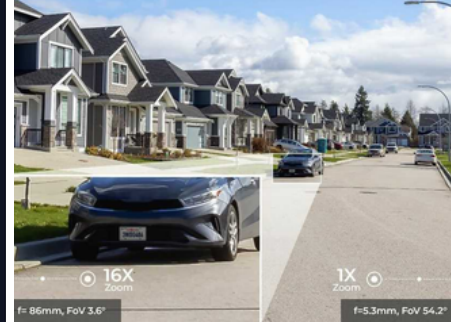

Otomatik İzleme ve Ön Ayarlı Noktalar

1,4° - 90°/sn
Tava (Yatay)

1,4° - 56°/s
Eğim (Dikey)

4K Renkli Videolar Gündüz ve Gece

Hava Koşullarına Dayanıklı Tasarım

Akıllı İnsan / Araç / Hayvan Tespiti

Video ve Ses