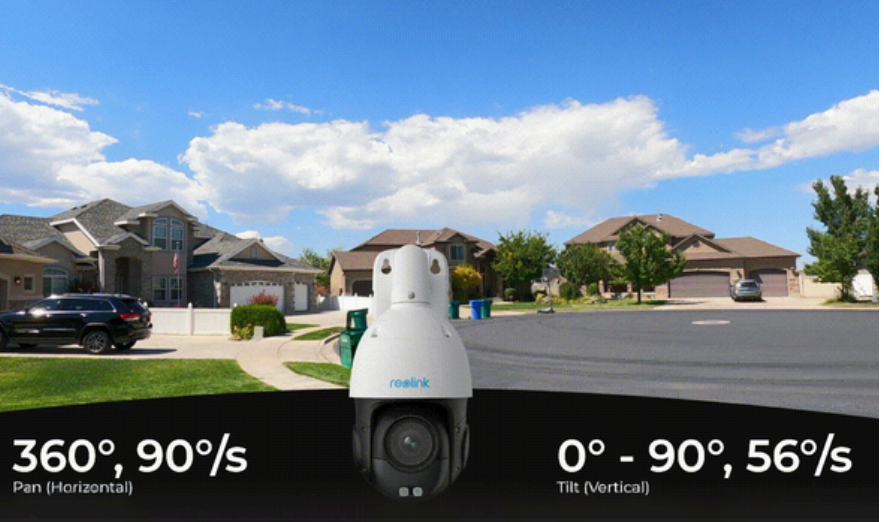

Reolink

REOLINK P840 5X OPTİK ZOOM'A SAHİP AKILLI 4K PTZ POE GÜVENLİK KAMERASI

Genel Değerlendirme

Neden Reolink P840?

Reolink P840, yüksek çözünürlüklü görüntüleme ve çok yönlü özellikleriyle kapsamlı bir gözetim sağlamak amacıyla tasarlanmış 4K PTZ (Pan-Tilt-Zoom) PoE (Ethernet Üzerinden Güç) güvenlik kamerasıdır.

Otomatik İzleme

Hareket eden hedefe odaklanmak amacıyla otomatik olarak 355° döndürün ve 50° eğin.

Çift Yönlü Ses Sistemi

Dahili mikrofon ve hoparlör ile anlık iletişim.

Zaman Atlama

Doğum günleri, bitki gelişimi ve inşaat gibi uzun vadeli süreçleri eğlenceli bir kısa videoda izleyin.

Pan, Eğme ve Yakınlaştırma 360° Geniş Kapsama Alanı

Esnek Depolama Seçenekleri

microSD Kart

256 GB
Kadar

Reolink NVR/FTP/NAS ile uyumlu çalışır.
7/24
Kayıt

5x 3D Optik Büyütme

16X
5x Optik Büyütme

3D
Büyütme

Otomatik İzleme ve Ön Ayarlı Noktalar

1,4° - 90°/sn
Tava (Yatay)

1,4° - 56°/s
Eğim (Dikey)

4K Renkli Videolar Gündüz ve Gece

Hava Koşullarına Dayanıklı Tasarım

Akıllı İnsan / Araç / Hayvan Tespiti

Video ve Ses